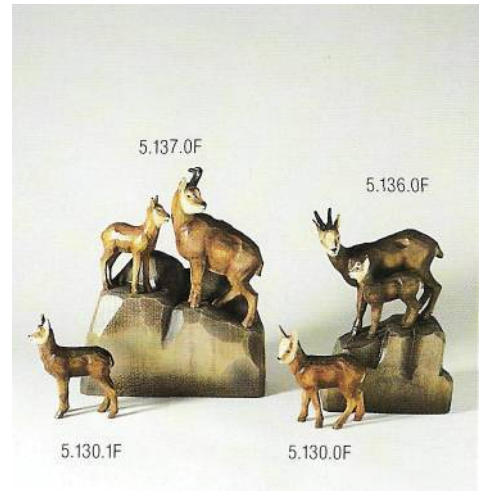

WILDTIERE UND VÖGEL

Die Natur in der Umgebung von Brienz liefert die Vorbilder unserer handgeschnitzten Wildtiere und Vögel. Die Tiere sind in einer enorm lebendigen Ausdrucksweise von Meisterhand dargestellt. Die Figuren wirken sowohl einzeln wie auch in Gruppen. Sie sind in verschiedenen Grössen und Ausführungen erhältlich. Regelmässig kommen neue Figuren hinzu.

Handgeschnitzte HUGGLER Figuren aus eigener Werkstätte.
In Lindenholz, farbig bemalt erhältlich.

WILDTIERE UND VÖGEL

WILDTIERE UND VÖGEL