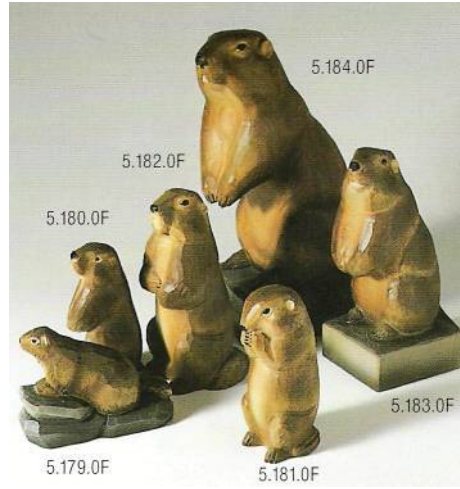

WILDTIERE UND VÖGEL

Die Natur in der Umgebung von Brienz liefert die Vorbilder unserer handgeschnitzten Wildtiere und Vögel. Die Tiere sind in einer enorm lebendigen Ausdrucksweise von Meisterhand dargestellt. Die Figuren wirken sowohl einzeln wie auch in Gruppen. Sie sind in verschiedenen Grössen und Ausführungen erhältlich. Regelmässig kommen neue Figuren hinzu.

Handgeschnitzte HUGGLER Figuren aus eigener Werkstätte.
In Lindenholz, farbig bemalt erhältlich.

WILDTIERE UND VÖGEL

WILDTIERE UND VÖGEL