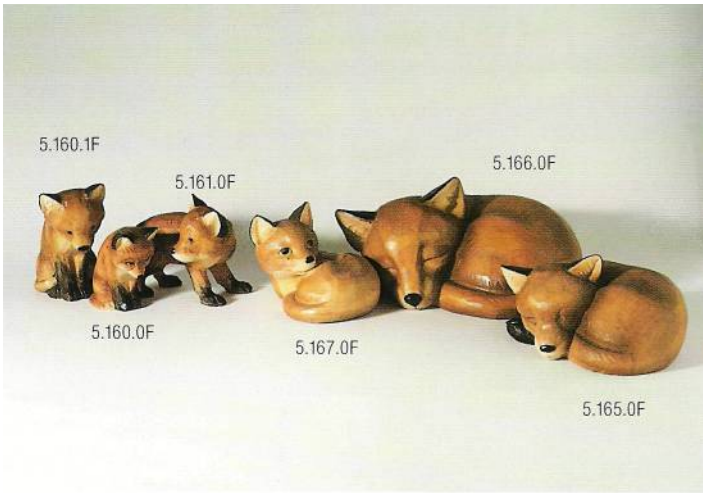

WILDTIERE UND VÖGEL

Die Natur in der Umgebung von Brienz liefert die Vorbilder unserer handgeschnitzten Wildtiere und Vögel. Die Tiere sind in einer enorm lebendigen Ausdrucksweise von Meisterhand dargestellt. Die Figuren wirken sowohl einzeln wie auch in Gruppen. Sie sind in verschiedenen Grössen und Ausführungen erhältlich. Regelmässig kommen neue Figuren hinzu.

Handgeschnitzte HUGGLER Figuren aus eigener Werkstätte.
In Lindenholz, farbig bemalt erhältlich.

WILDTIERE UND VÖGEL

WILDTIERE UND VÖGEL