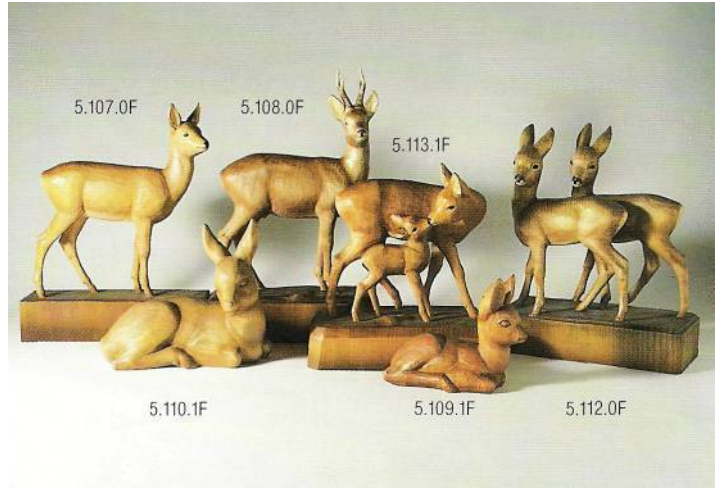

WILDTIERE UND VÖGEL

Die Natur in der Umgebung von Brienz liefert die Vorbilder unserer handgeschnitzten Wildtiere und Vögel. Die Tiere sind in einer enorm lebendigen Ausdrucksweise von Meisterhand dargestellt. Die Figuren wirken sowohl einzeln wie auch in Gruppen. Sie sind in verschiedenen Grössen und Ausführungen erhältlich. Regelmässig kommen neue Figuren hinzu.

Handgeschnitzte HUGGLER Figuren aus eigener Werkstätte.
In Lindenholz, farbig bemalt erhältlich.

WILDTIERE UND VÖGEL

WILDTIERE UND VÖGEL