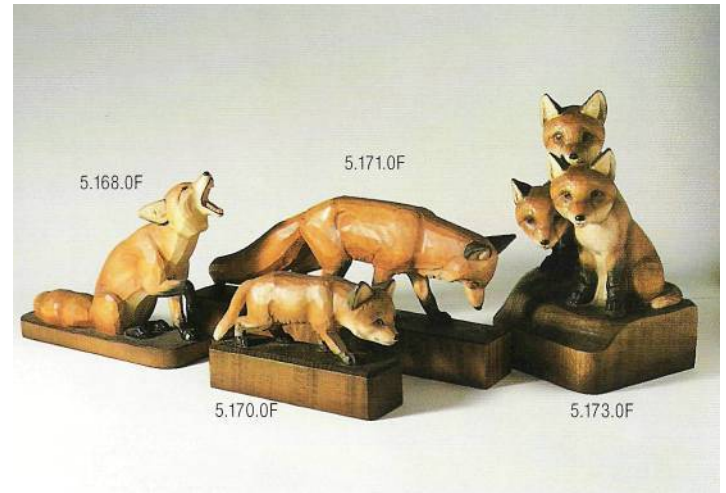

WILDTIERE UND VÖGEL

Die Natur in der Umgebung von Brienz liefert die Vorbilder unserer handgeschnitzten Wildtiere und Vögel. Die Tiere sind in einer enorm lebendigen Ausdrucksweise von Meisterhand dargestellt. Die Figuren wirken sowohl einzeln wie auch in Gruppen. Sie sind in verschiedenen Grössen und Ausführungen erhältlich. Regelmässig kommen neue Figuren hinzu.

Handgeschnitzte HUGGLER Figuren aus eigener Werkstätte.
In Lindenholz, farbig bemalt erhältlich.

WILDTIERE UND VÖGEL

WILDTIERE UND VÖGEL