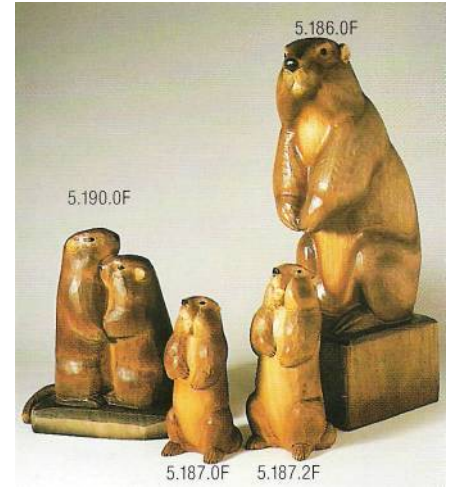

WILDTIERE UND VÖGEL

Die Natur in der Umgebung von Brienz liefert die Vorbilder unserer handgeschnitzten Wildtiere und Vögel. Die Tiere sind in einer enorm lebendigen Ausdrucksweise von Meisterhand dargestellt. Die Figuren wirken sowohl einzeln wie auch in Gruppen. Sie sind in verschiedenen Grössen und Ausführungen erhältlich. Regelmässig kommen neue Figuren hinzu.

Handgeschnitzte HUGGLER Figuren aus eigener Werkstätte.
In Lindenholz, farbig bemalt erhältlich.

WILDTIERE UND VÖGEL

WILDTIERE UND VÖGEL