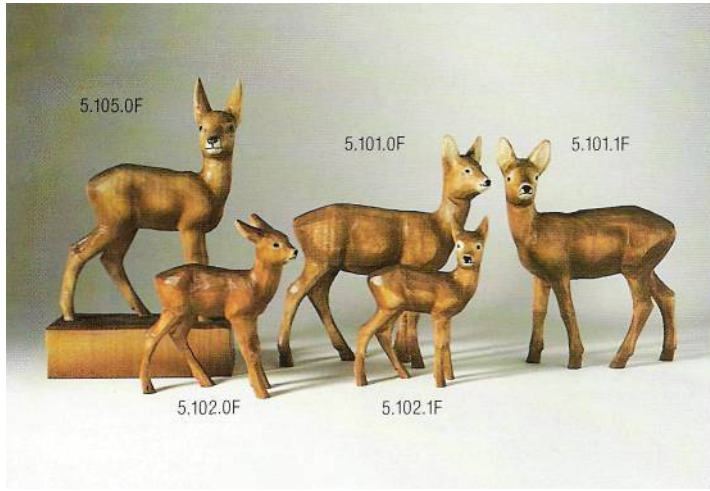

WILDTIERE UND VÖGEL

Die Natur in der Umgebung von Brienz liefert die Vorbilder unserer handgeschnitzten Wildtiere und Vögel. Die Tiere sind in einer enorm lebendigen Ausdrucksweise von Meisterhand dargestellt. Die Figuren wirken sowohl einzeln wie auch in Gruppen. Sie sind in verschiedenen Grössen und Ausführungen erhältlich. Regelmässig kommen neue Figuren hinzu.

Handgeschnitzte HUGGLER Figuren aus eigener Werkstätte.
In Lindenholz, farbig bemalt erhältlich.

WILDTIERE UND VÖGEL

WILDTIERE UND VÖGEL