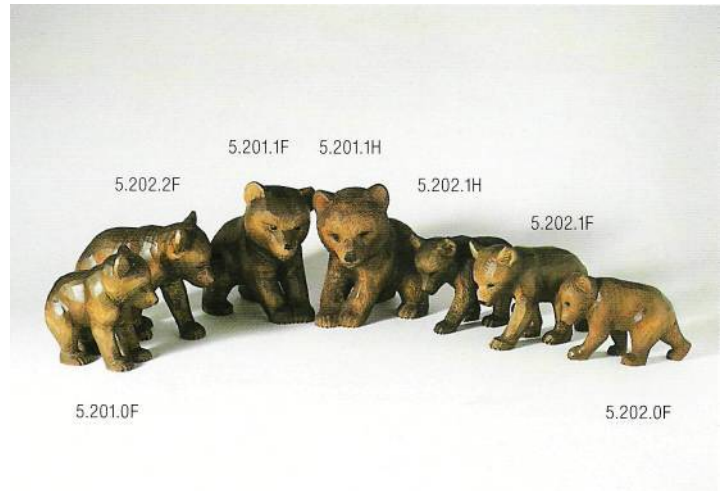

WILDTIERE UND VÖGEL

Die Natur in der Umgebung von Brienz liefert die Vorbilder unserer handgeschnitzten Wildtiere und Vögel. Die Tiere sind in einer enorm lebendigen Ausdrucksweise von Meisterhand dargestellt. Die Figuren wirken sowohl einzeln wie auch in Gruppen. Sie sind in verschiedenen Grössen und Ausführungen erhältlich. Regelmässig kommen neue Figuren hinzu.

Handgeschnitzte HUGGLER Figuren aus eigener Werkstätte.
In Lindenholz, farbig bemalt erhältlich.

WILDTIERE UND VÖGEL

WILDTIERE UND VÖGEL