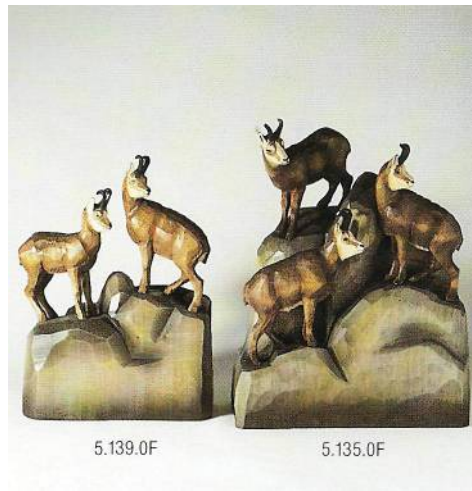

WILDTIERE UND VÖGEL

Die Natur in der Umgebung von Brienz liefert die Vorbilder unserer handgeschnitzten Wildtiere und Vögel. Die Tiere sind in einer enorm lebendigen Ausdrucksweise von Meisterhand dargestellt. Die Figuren wirken sowohl einzeln wie auch in Gruppen. Sie sind in verschiedenen Grössen und Ausführungen erhältlich. Regelmässig kommen neue Figuren hinzu.

Handgeschnitzte HUGGLER Figuren aus eigener Werkstätte.
In Lindenholz, farbig bemalt erhältlich.

WILDTIERE UND VÖGEL

WILDTIERE UND VÖGEL